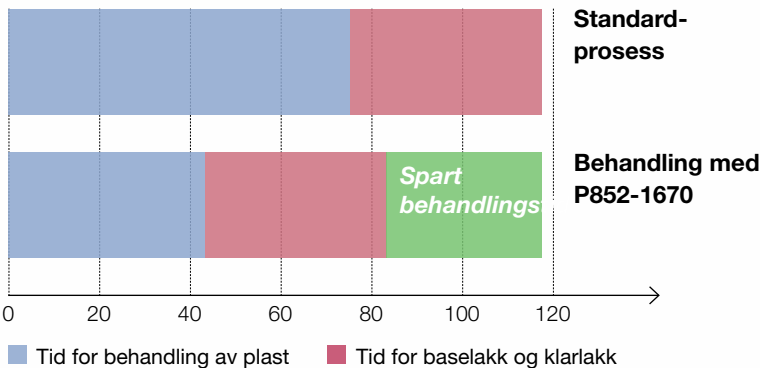

Selvutjevne grunning er allerede anerkjent for å optimalisere prosessen, selv i de mest utfordrende verkstedsmiljøene. Ved å redusere tiden det tar å klargjøre nye paneler, og ved å benytte en "standby-modus" med et flere dagers vindu for overlakkering av topplakk, forbedrer Nexa Autocolor-merkets berømte grunning verkstedets effektivitet uten å gå på kompromiss med sluttresultatet.

Med dagens lansering av avanserte P852-1670 plastadditiv, blir prosessen enda bedre. Ved å bruke P852-

1670 selvutjevne grunning er det ikke lenger behov for en egen vedheftsfrømmer for plast. Ved å fjerne dette trinnet fullstendig fra prosessen, sparer verkstedet op til 40 % av tiden som gjennomsnittlig brukes til å behandle reparasjon av plast, gjennom påføring, avlufting og rengjøring av utstyr.

Ved å bytte ut standardtynneren med det nye additivet, kan du nå øke produksjonen enda mer samtidig som du sparer på materialet. Disse besparelsene bidrar til en økning i verkstedets produktivitet og lønnsomhet uten at det går på kompromiss med kvaliteten.

I tillegg er dette nye plastadditivet, i likhet med ethvert Premium-produkt fra Nexa Autocolor, utviklet for å være enkelt å påføre og for å gi et fremragende sluttresultat. Fordelen med dette nye produktet er at du kan føle deg tryggere og utføre arbeidet raskere, noe som øker produktiviteten og reduserer reparasjonskostnadene.

Egenskaper	Fordeler
Innovativ teknologi gjør det mulig å bruke selvutjevne grunning direkte på støtfangere, slik at det ikke lenger er behov for en dedikert plastvedheftsfrømmer	• Utvidet produktivitet uten bortkastet tid til å påføre produktet eller rengjøre utstyr, og lønnsomhet på grunn av redusert materialbruk • Gir denne brukervennlige høykvalitetsgrunningen bedre ytelse og sikrer et sluttresultat du kan stole på
Erstatte standardtynneren som er brukt	Enkel og brukervennlig blanding

Forhandlere:

C. Christoffersen AS
Tlf.: +47 41534702 • www.cchristoffersen.no

Lakkspecialisten AS
Tlf.: +47 55154150 • www.lakkspecialisten.no