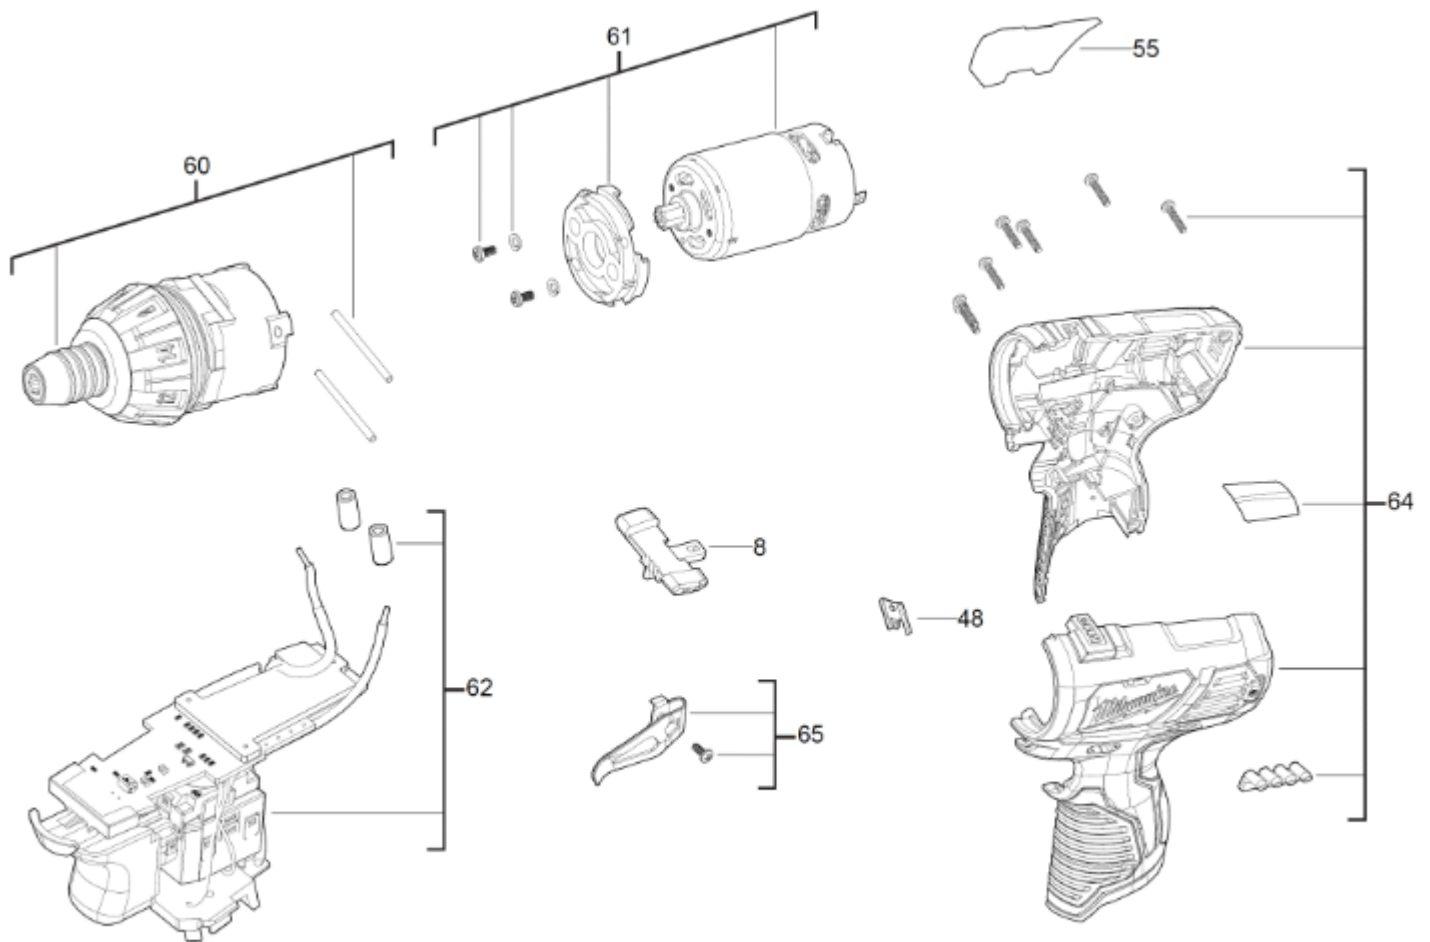

# VISSEUSE A ACCU

4933447135 - M12BSD-0 - 4000447242

Position	Quantity	Description	Part number	EAN
0008	1	PUSH BUTTON	4931436325	4002395252565
0048	1	CONNECTOR	4931436292	4002395252909
0055	1	LABEL	4931436330	4002395172146
0060	1	GEAR CASE	4931436329	4002395253203
0061	1	MOTOR ASSEMBLY	4931436328	4002395252596
0062	1	SWITCH ASSEMBLY	4931436327	4002395252589
0064	1	HOUSING	4931436326	4002395252572
0065	1	HOLDER	4931436331	4002395253210