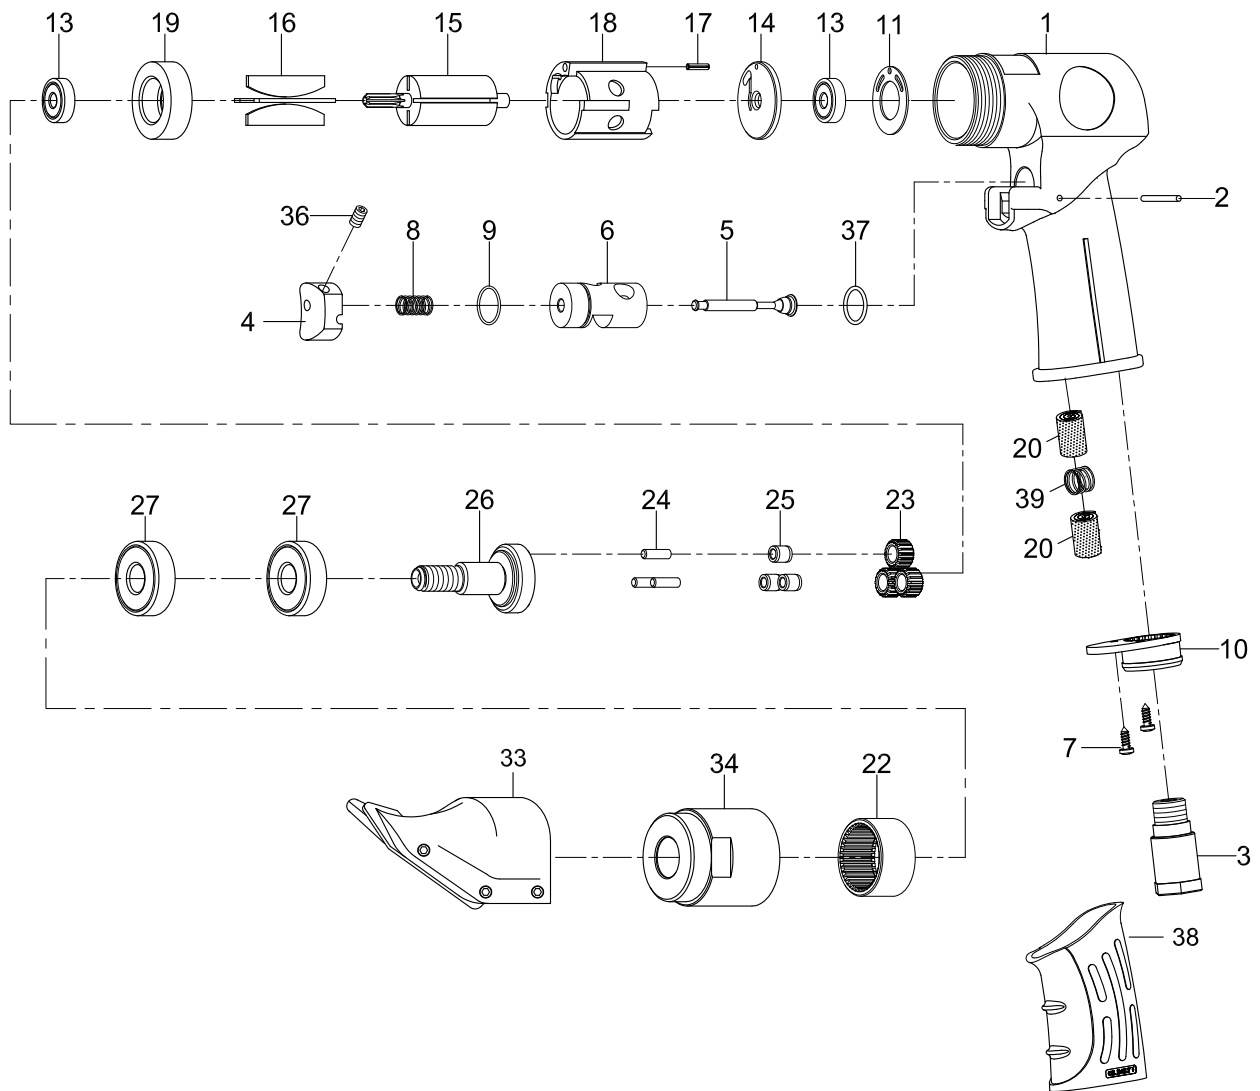

Air Metal Shear

Index No.	Parts No.	Description	Index No.	Parts No.	Description
1	822501	Motor Housing	18	70118-22	Cylinder
2	82202	Pin ($\varnothing 2.5 \times 25.8L$)	19	77619	Spacer
3	70103	Air Inlet	20	70536	Damping Diffuser
4	82204	Trigger	22	80222	Internal Gear
5	82205-12SUB	Valve Stem Set	23	80223	Planet Gear (3)
6	79106	Valve Bushing	24	30124	Pin (3) ($\varnothing 4 \times 13.8L$)
7	40309	Screw (2) (TS2.9)	25	80225	Bushing (3)
8	82208	Valve Spring	26	70626	Work Spindle
9	82209	O-Ring ($\varnothing 14 \times \varnothing 1$)	27	080227	Ball Bearing (2) (6201Z)
10	70110	Exhaust Diffuser	33	20433	Shear Head
11	80211	Motor Gasket	34	70534	Clamp Nut
13	030113	Ball Bearing (2) (626ZZ)	36	82246-12	Set Screw (M5*8L)
14	20314	End Plate	37	82247	O-Ring ($\varnothing 13.5 \times \varnothing 1.5$)
15	70615	Rotor	38	751152	Rubber Grip
16	51216	Rotor Blades (4)	39	80243	Spring
17	72902	Spring Pin ($\varnothing 2 \times 10L$)			